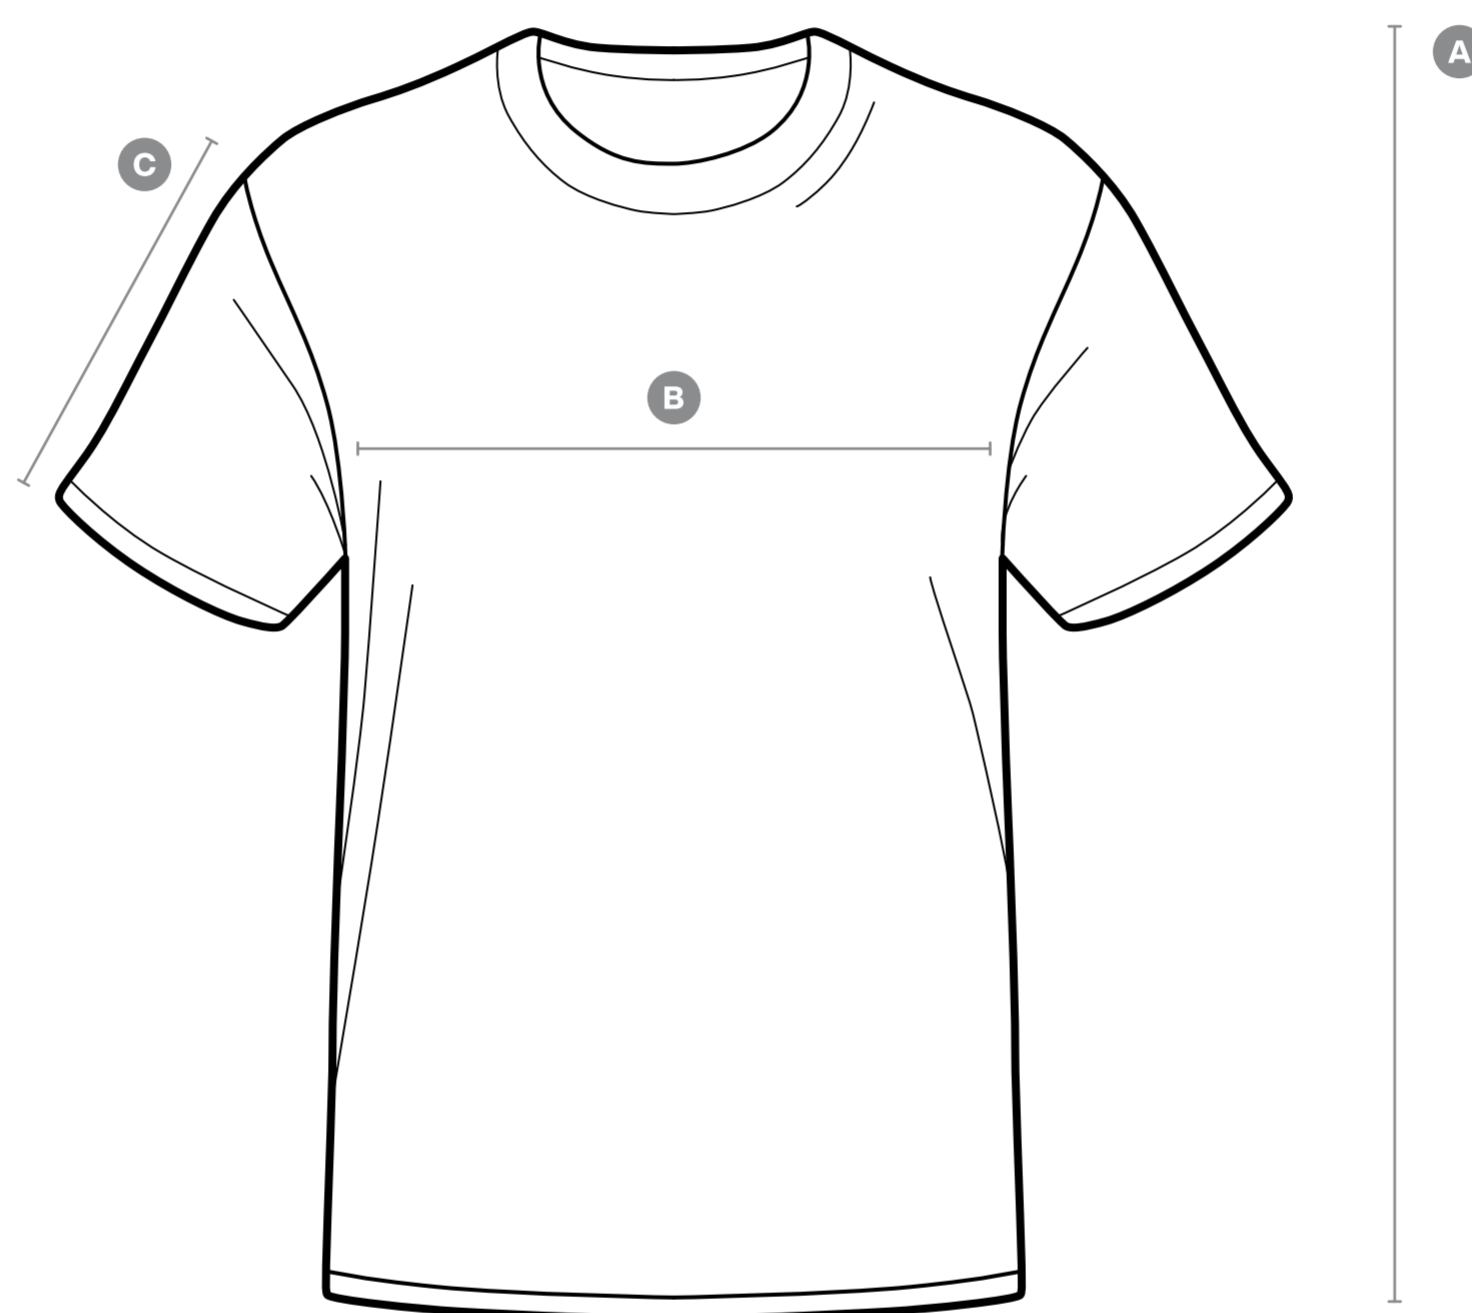

Essential T-Shirt black

± 5% Tolerance

	XS	S	M	L	XL	XXL
A Length	65	67	69	71	73	75
B 1/2 Chest width	53	55	57	59	61	63
C Sleeve length	21,5	22,5	23,5	24,5	25,5	26,5

Náš model nosí veľikost S a je 166 cm vysoký a má obvod hrudníku 85 cm.

Náš model nosí veľikost M a je 177 cm vysoký a má obvod hrudníku 97 cm.